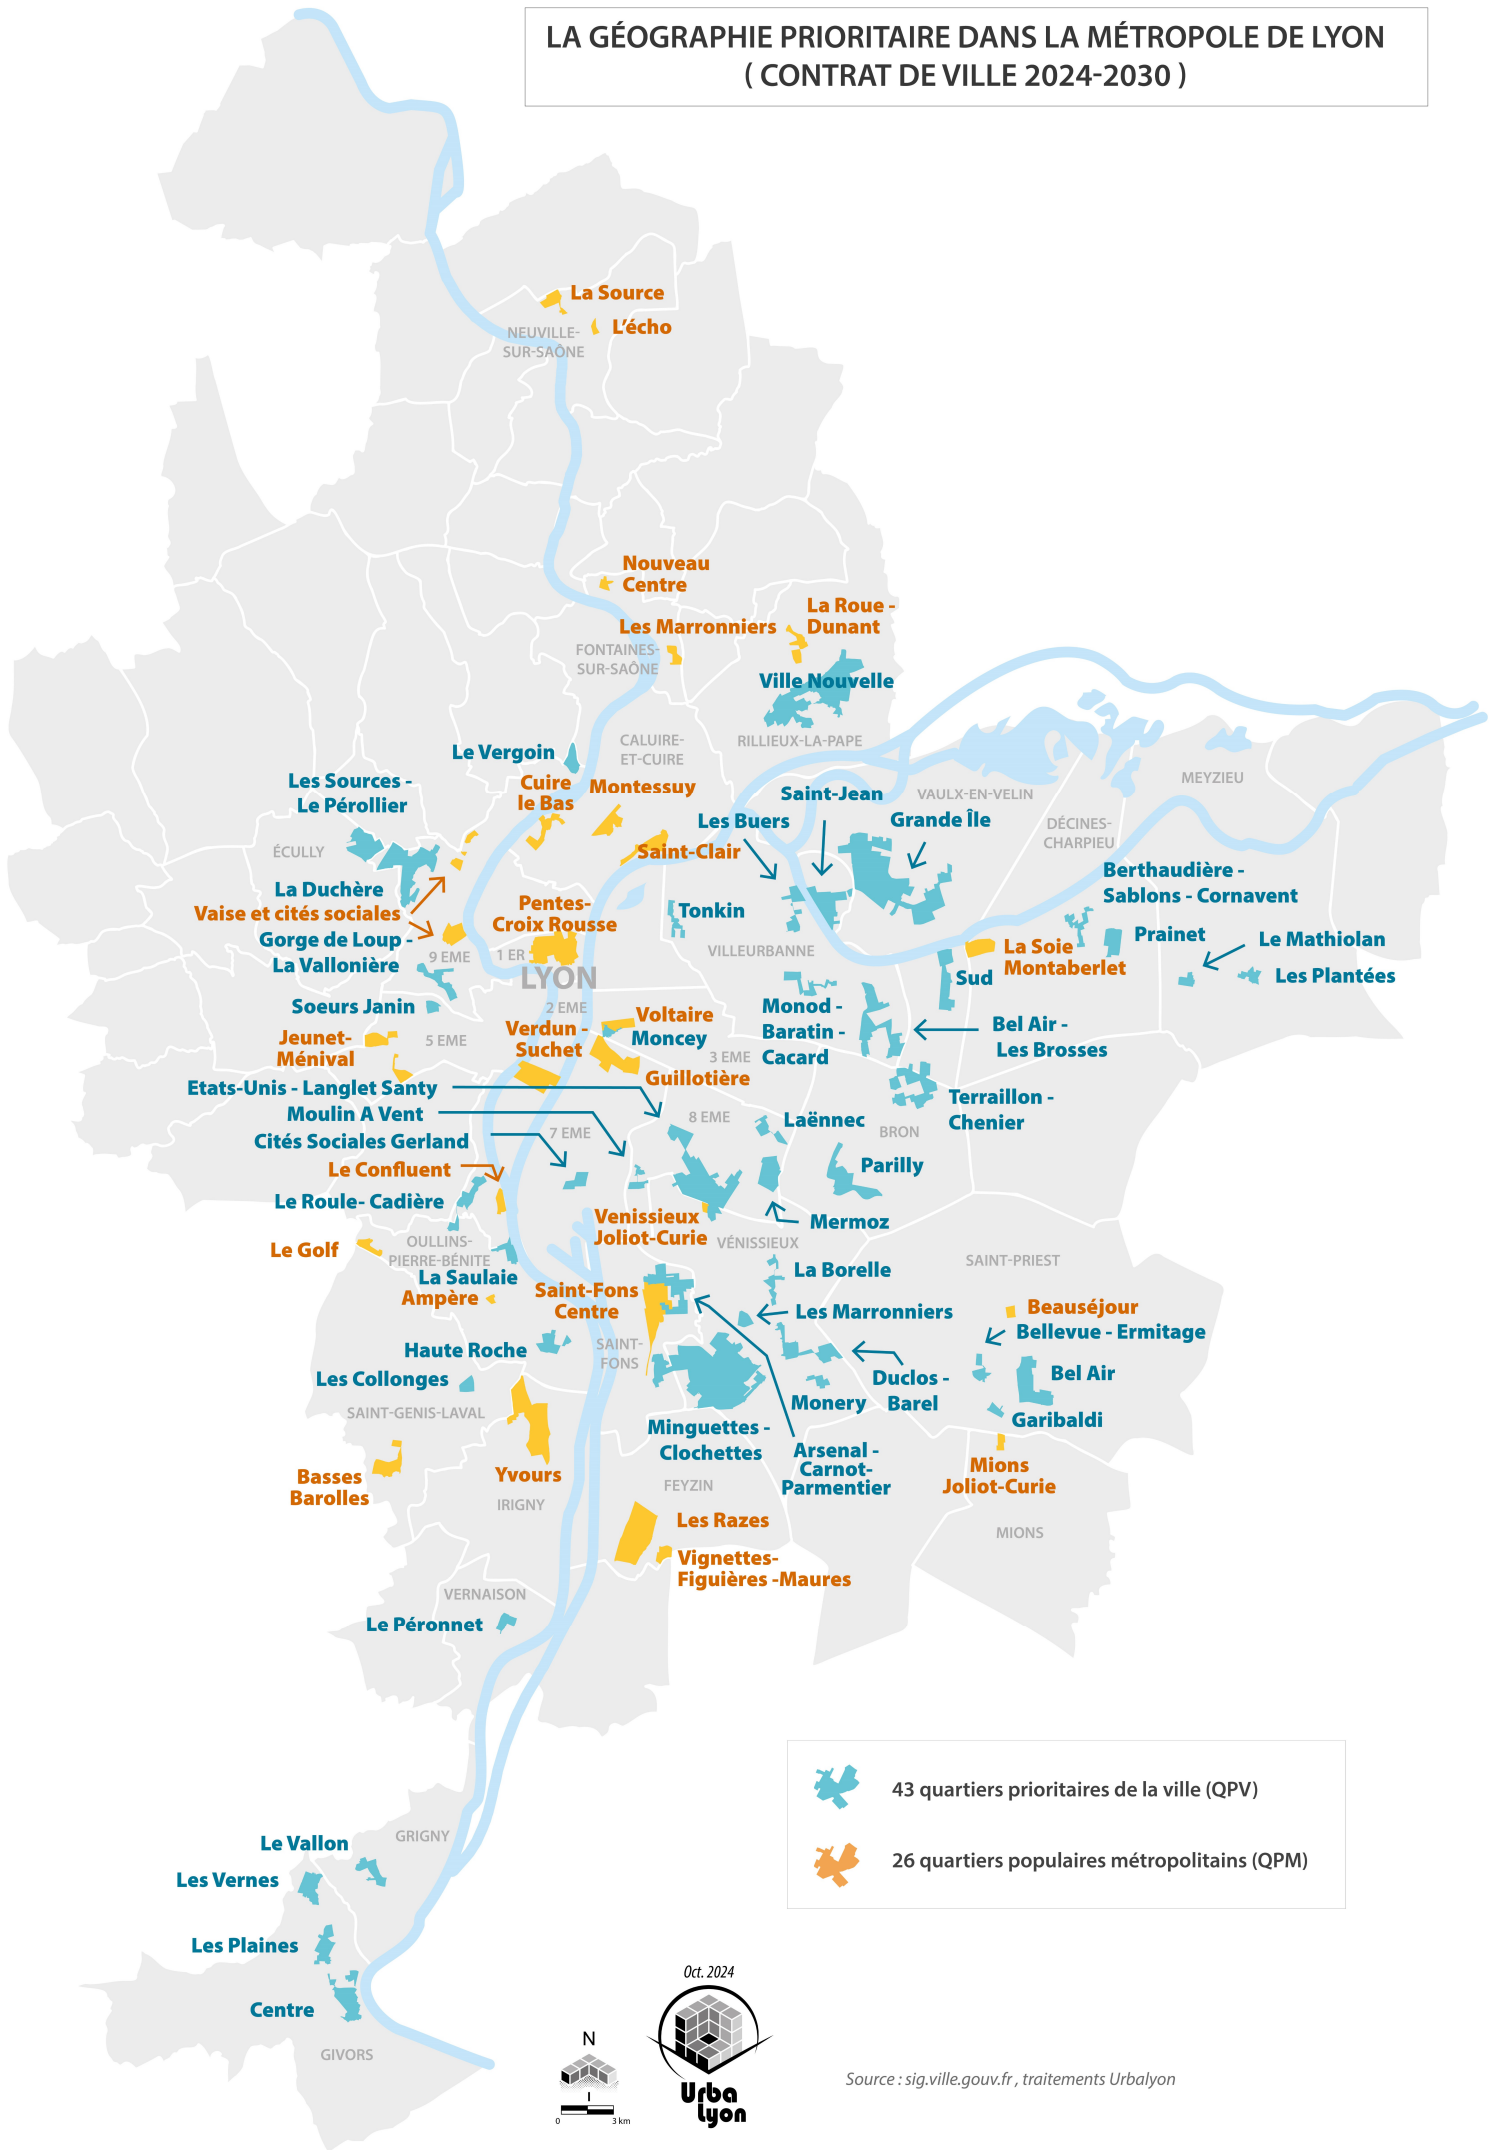

LA GÉOGRAPHIE PRIORITAIRE DANS LA MÉTROPOLE DE LYON (CONTRAT DE VILLE 2024-2030)

■ 43 quartiers prioritaires de la ville (QPV)
■ 26 quartiers populaires métropolitains (QPM)

Source : sig.ville.gouv.fr , traitements Urbalyon